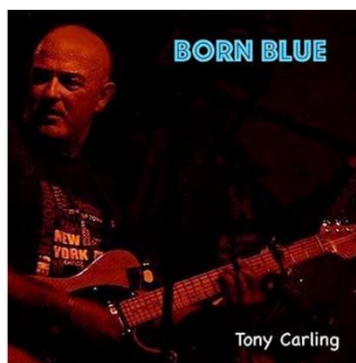

Biographie :

" **Tony Carling & The Usual Suspects** " est une formation expérimentée et respectée. Formée par le chanteur-auteur-compositeur Anglais Tony Carling, actuellement le groupe sévit principalement dans l'Ouest de la France. Il est constitué de 4 musiciens et interprète des chansons originales de rock, pop, blues.

Tony Carling a effectué des tournées au Royaume-Uni, (*première partie des Blokheads*) en Europe et aux États-Unis. Il a aussi enregistré deux albums à Nashville, Tennessee. Certaines de ses compositions ont notamment été jouées au **Royal Albert Hall**, aux cotés de Sir Andrew Lloyd Webber. Le groupe est constitué du bassiste-chanteur- **Stéphane Moulin**, du guitariste professionnel Français **Manu Magloire** et du batteur **Daniel Legendre**.

Cette année, il est de retour sur la route pour promouvoir le dernier album studio du groupe, " Love Junkie ", composé de chansons originales de country-rock, de blues et de rock'n'roll.

Discographie (les derniers) :

<https://www.facebook.com/RockinTheUsualSuspects/>

<https://tonycarling.com/>