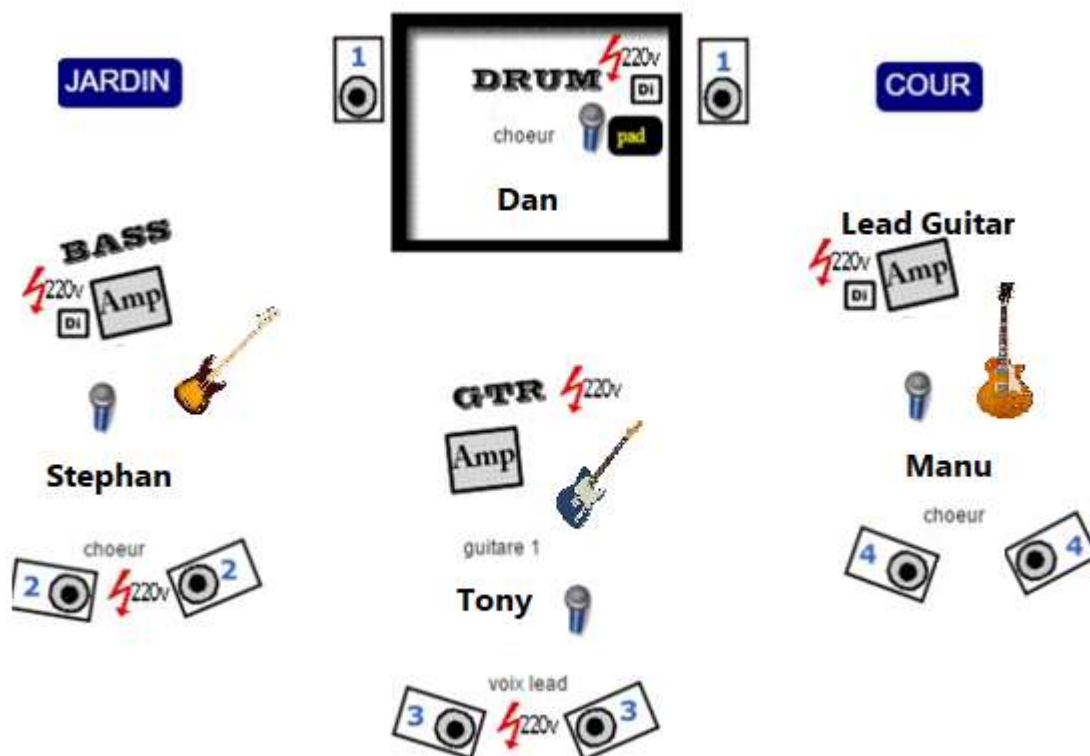

**Tony Carling** a effectué des tournées au Royaume-Uni, (*première partie des Blokheads*) en Europe et aux États-Unis. Il a aussi enregistré deux albums à Nashville, Tennessee. Certaines de ses compositions ont notamment été jouées au **Royal Albert Hall**, aux cotés de Sir Andrew Lloyd Webber. Le groupe est constitué du bassiste-chanteur- **Stéphane Moulin**, du guitariste professionnel Français **Manu Magloire** et du batteur **Daniel Legendre**.

Cette année, il est de retour sur la route pour promouvoir le dernier album studio du groupe, " Love Junkie ", composé de chansons originales de country-rock, de blues et de rock'n'roll.

**Discographie (les derniers) :**

<https://www.facebook.com/RockinTheUsualSuspects/>

<https://tonycarling.com/>

« Plan de scène et fiche technique :

1 chanteur guitariste - 1 bassiste choriste - 1 guitariste choriste - 1 batteur choriste

# Dan

**Daniel aime le style de vie breton qui l'a tenu occupé dans divers projets musicaux ces dernières années. Un batteur expérimenté basé près de Rennes en Bretagne où il a son propre studio musical. Daniel a commencé à jouer de la batterie à un jeune âge au siècle dernier. C'est un Usual Suspect depuis juillet 2019**